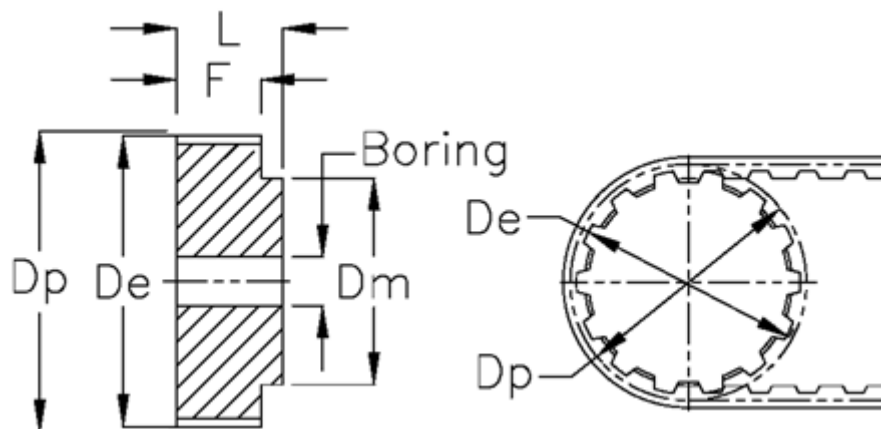

Varenummer: 60415440044
Beskrivelse: Tandremskive 40 AT10 44/0

Mål

De	= 138.2	Type = AT10
Dm	= 88	V•gt = 1.35
Dp	= 70.1	
F	= 30	
Forboring	= 10	
L	= 40	
Rembredde	= - 25 mm	
Tandantal	= 44	